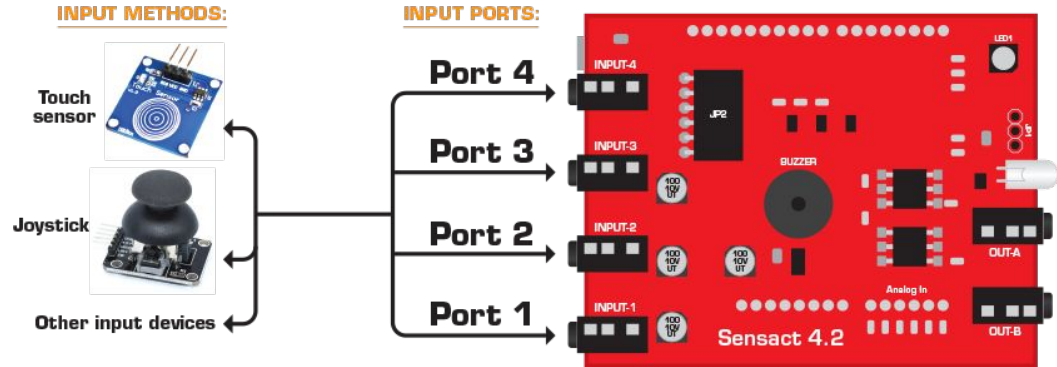

Pourquoi SensAct UI est IMPORTANT

Utilité

- Permet l'autonomie

Nécessité

- Aucun produit équivalent
- Remplis des besoins des clients