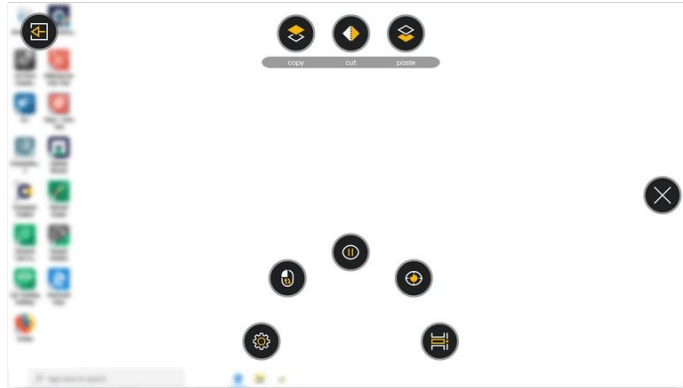

- Faciliter la vie des patients

Nécessité

- C'est un système haut de gamme.
- Elle donne plus d'autonomie aux patients.

Solutions actuelles

Computer Control de Dynavox

- Controller ordinateur Windows avec yeux

Aspects clés du SensAct

Appareil SensAct

- Compatibilité (Output/Input)
- Flexible

Interface utilisateur

- Facile
- Compatible (OS)