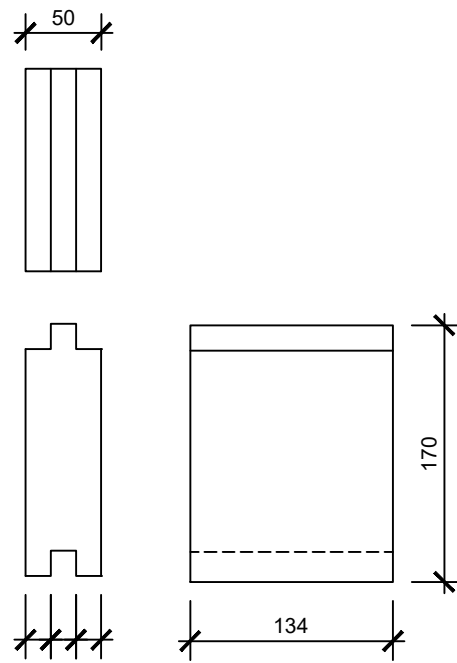

PB1 - NOMBRE 2

1:5

PM1 - NOMBRE 2

1:5

PT1 - NOMBRE 1

1:5

PH1 - NOMBRE 2

1:5

PLAN D'ASSEMBLAGE

1:5

VOLUME= 0.0088 m³ = 8.8 L
POID = 19.5 Kg

02	2022/03/11	ÉMIS POUR RÉVISION	G.T
No.	Date	Description	Par
TITRE DU DESSIN :		DESSINÉ PAR :	CLIENT :
DESSIN TECHNIQUE CONCEPT FINAL		FB24	NORTHEX
		CONÇU PAR :	DATE :
		FB24	2022/02/19
		ÉCHELLE :	PROJET No :
--	PONCEAU	FEUILLE No :	DESSIN No :
01 DE 01	001		