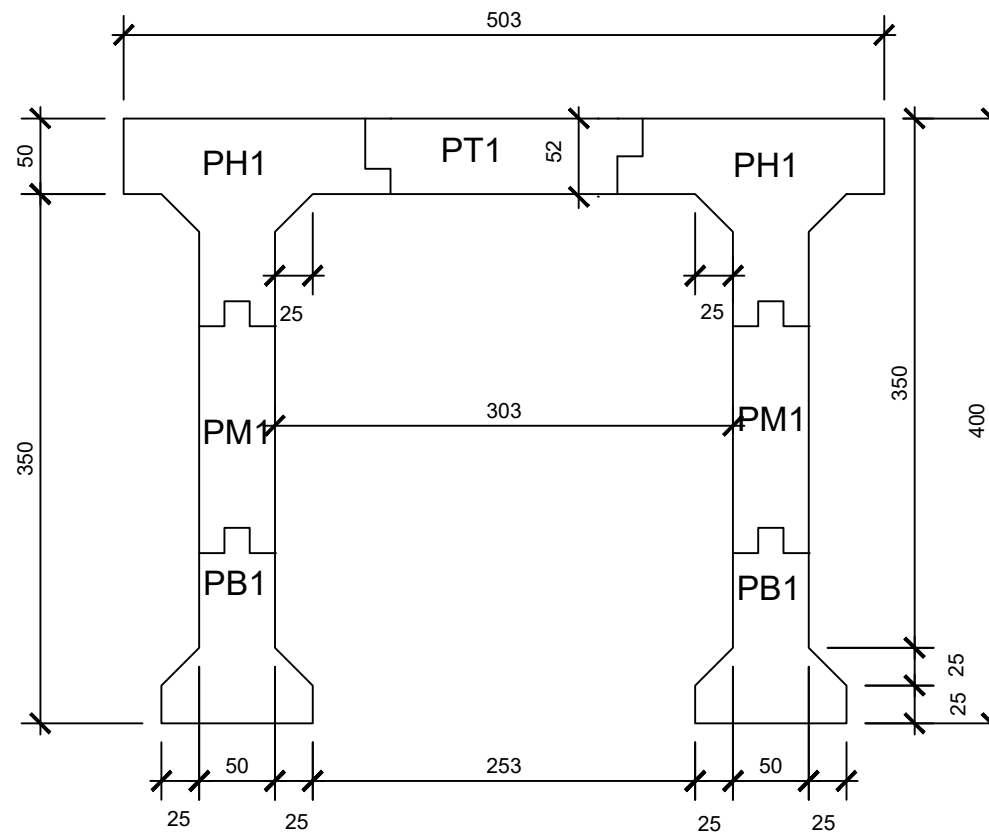

PB1 - NOMBRE 2

1:5

PM1 - NOMBRE 2

1:5

PT1 - NOMBRE 1

1:5

PH1 - NOMBRE 2

1:5

PLAN D'ASSEMBLAGE

1:5

VOLUME= 0.0088 m³ = 8.8 L
POID = 19.5 Kg

02	2022/03/11	ÉMIS POUR RÉVISION	G.T
No.	Date	Description	Par
TITRE DU DESSIN :		DESSINÉ PAR :	CLIENT :
DESSIN TECHNIQUE CONCEPT FINAL		FB24	NORTHEX
		CONÇU PAR :	DATE :
		FB24	2022/02/19
		ÉCHELLE :	PROJET No :
--	PONCEAU	FEUILLE No :	DESSIN No :
01 DE 01	001		