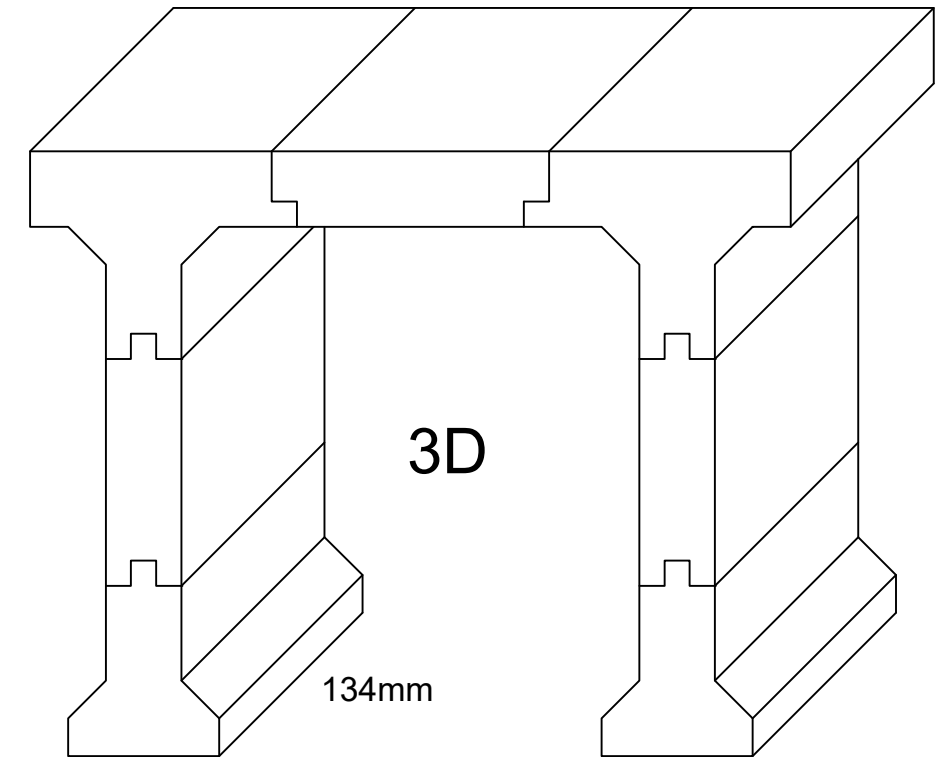

PB1 - NOMBRE 2

1:5

PM1 - NOMBRE 2

1:5

PT1 - NOMBRE 1

1:5

PH1 - NOMBRE 2

1:5

PLAN D'ASSEMBLAGE

1:5

VOLUME= 0.0088 m³ = 8.8 L
POID = 19.5 Kg

02	2022/03/11	ÉMIS POUR RÉVISION	G.T
No.	Date	Description	Par
TITRE DU DESSIN :		DESSINÉ PAR :	CLIENT :
DESSIN TECHNIQUE CONCEPT FINAL		FB24	NORTHEX
		CONÇU PAR :	DATE :
		FB24	2022/02/19
		ÉCHELLE :	PROJET No :
--	PONCEAU	FEUILLE No :	DESSIN No :
01 DE 01	001		