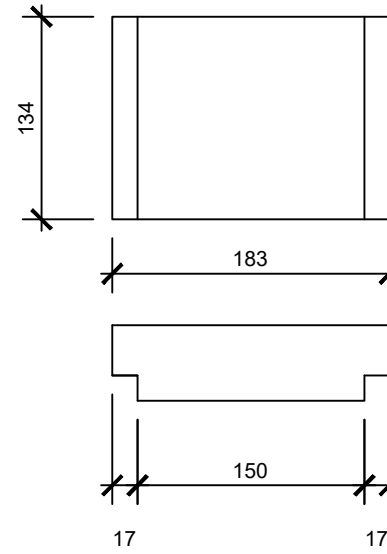

PB1 - NOMBRE 2

1:5

PM1 - NOMBRE 2

1:5

PT1 - NOMBRE 1

1:5

PH1 - NOMBRE 2

1:5

PLAN D'ASSEMBLAGE

1:5

VOLUME= 0.0088 m³ = 8.8 L
POID = 19.5 Kg

02	2022/03/11	ÉMIS POUR RÉVISION	G.T
No.	Date	Description	Par
TITRE DU DESSIN :		DESSINÉ PAR :	CLIENT :
DESSIN TECHNIQUE CONCEPT FINAL		FB24	NORTHEX
		CONÇU PAR :	DATE :
		FB24	2022/02/19
		ÉCHELLE :	PROJET No :
--	PONCEAU	FEUILLE No :	DESSIN No :
01 DE 01	001		