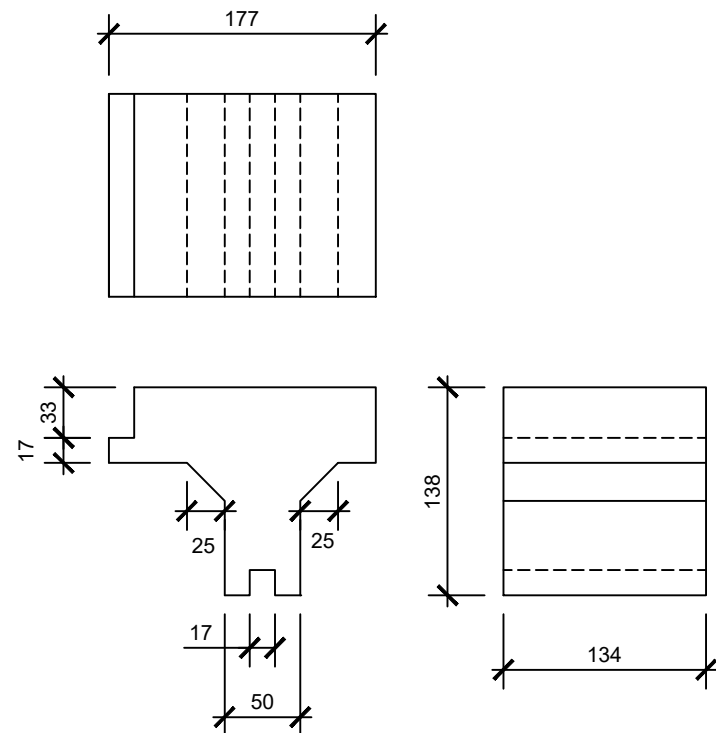

PB1 - NOMBRE 2

1:5

PM1 - NOMBRE 2

1:5

PT1 - NOMBRE 1

1:5

PH1 - NOMBRE 2

1:5

PLAN D'ASSEMBLAGE

1:5

VOLUME= 0.0088 m³ = 8.8 L
POID = 19.5 Kg

02	2022/03/11	ÉMIS POUR RÉVISION	G.T
No.	Date	Description	Par
TITRE DU DESSIN :		DESSINÉ PAR :	CLIENT :
DESSIN TECHNIQUE CONCEPT FINAL		FB24	NORTHEX
		CONÇU PAR :	DATE :
		FB24	2022/02/19
		ÉCHELLE :	PROJET No :
--	PONCEAU	FEUILLE No :	DESSIN No :
01 DE 01	001		