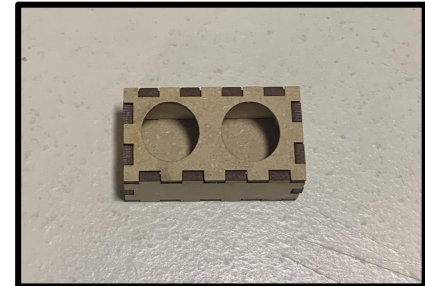

LE S_Vflash

Le système multifonctionnel

Dani Abou-Chakra
Ousmane Ba
Halima Darkallah
Mouhamadou Gueye
Oobishek Poinen

INTRODUCTION

Le S_Vflash est un dispositif de comptage bidirectionnel qui prend en compte les entrées et sorties d'une pièce et qui affiche le nombre total d'occupants dans une pièce.

SYSTÈME DE COMPTAGE

- En 2 parties
- Placer dans des boîtes séparées
- Bluetooth ou WiFi
- Champs de connection de 1km
- Position au choix
- Précis
- Détection infrarouge + ultrasonore
- 1000+ de boite

Vue interieur

SYSTÈME D'ALERTE ET D'AFFICHAGE

Le système comprend:

- Un écran
- Un avertisseur sonore
- Un LED

ACCÉSSIBILITÉ

Afin de bien avertir l'utilisateur:

- Vert → Capacité maximale non-atteinte
- Rouge → Capacité maximale d'occupants atteinte
- Son → Pleine et une personne vient de rentrer