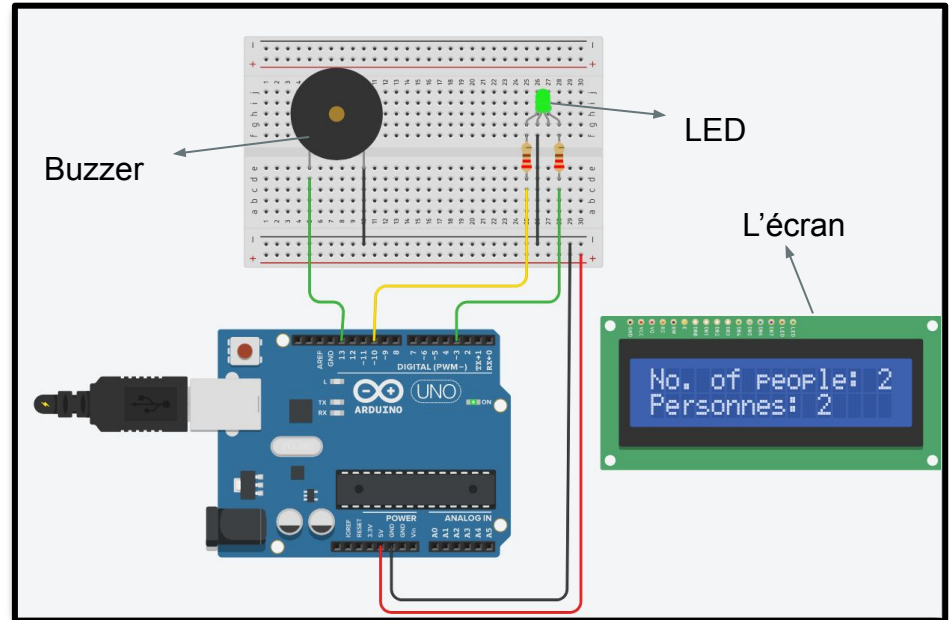

LE S_Vflash

Le système multifonctionnel

Dani Abou-Chakra
Ousmane Ba
Halima Darkallah
Mouhamadou Gueye
Oobishek Poinen

INTRODUCTION

Le S_Vflash est un dispositif de comptage bidirectionnel qui prend en compte les entrées et sorties d'une pièce et qui affiche le nombre total d'occupants dans une pièce.

SYSTÈME DE COMPTAGE

- En 2 parties
- Placer dans des boîtes séparées
- Bluetooth ou WiFi
- Champs de connection de 1km
- Position au choix
- Précis
- Détection infrarouge + ultrasonore
- 1000+ de boite

Vue interieur

SYSTÈME D'ALERTE ET D'AFFICHAGE

Le système comprend:

- Un écran
- Un avertisseur sonore
- Un LED

ACCÉSSIBILITÉ

Afin de bien avertir l'utilisateur:

- Vert → Capacité maximale non-atteinte
- Rouge → Capacité maximale d'occupants atteinte
- Son → Pleine et une personne vient de rentrer