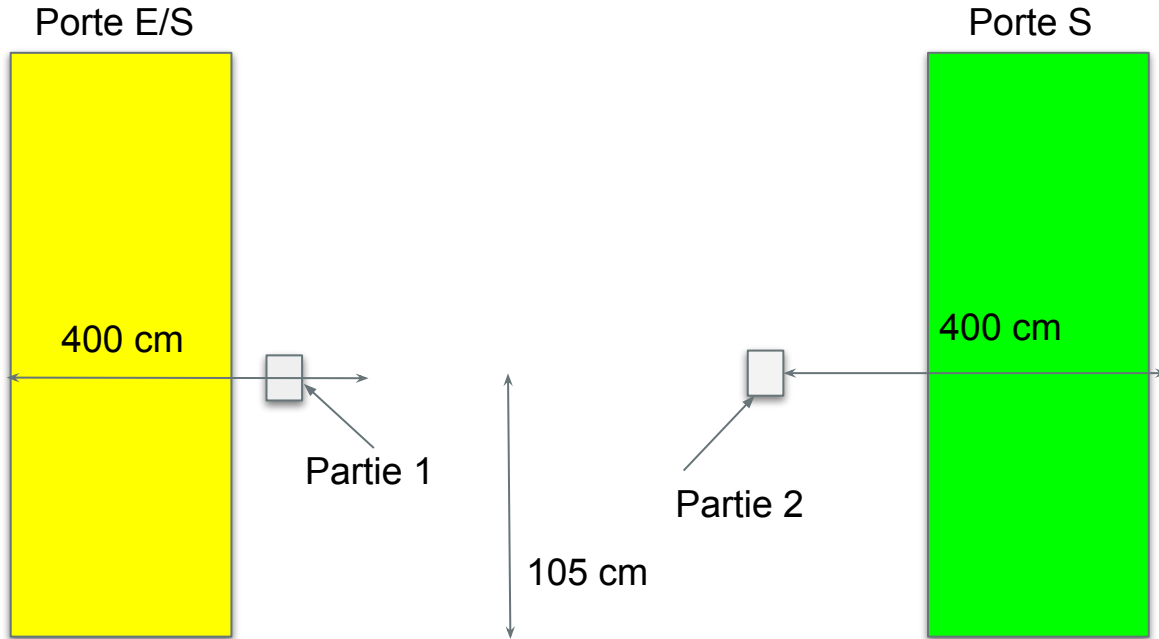

Vue interieur