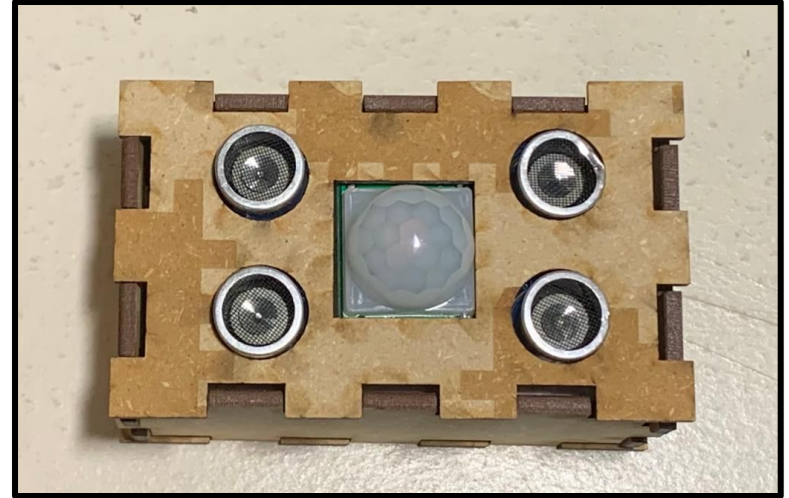

LE S_Vflash

Le système multifonctionnel

Dani Abou-Chakra
Ousmane Ba
Halima Darkallah
Mouhamadou Gueye
Oobishek Poinen

INTRODUCTION

Le S_Vflash est un dispositif de comptage bidirectionnel qui prend en compte les entrées et sorties d'une pièce et qui affiche le nombre total d'occupants dans une pièce.

- Exigences et fonctionnalités
- Système de comptage
- Système d'affichage
- Système d'alerte
- Accessibilité

EXIGENCES ET FONCTIONNALITÉS

- Autonomie du système
- Budget de 100\$
- Fonctionnel dans une salle à deux portes
- Affichage du nombre d'occupants
- Adapté pour déficiences visuelles et auditives
- Système d'alerte

SYSTÈME DE COMPTAGE

- En 2 parties
- Placer dans des boîtes séparées
- Bluetooth ou WiFi
- Champs de connection de 1km
- Position au choix
- Précis
- Détection infrarouge + ultrasonore
- 1000+ de boite

Vue interieur

SYSTÈME D'ALERTE ET D'AFFICHAGE

Le système comprend:

- Un écran
- Un avertisseur sonore
- Un LED

ACCÉSSIBILITÉ

Afin de bien avertir l'utilisateur:

- Vert → Capacité maximale non-atteinte
- Rouge → Capacité maximale d'occupants atteinte
- Son → Pleine et une personne vient de rentrer