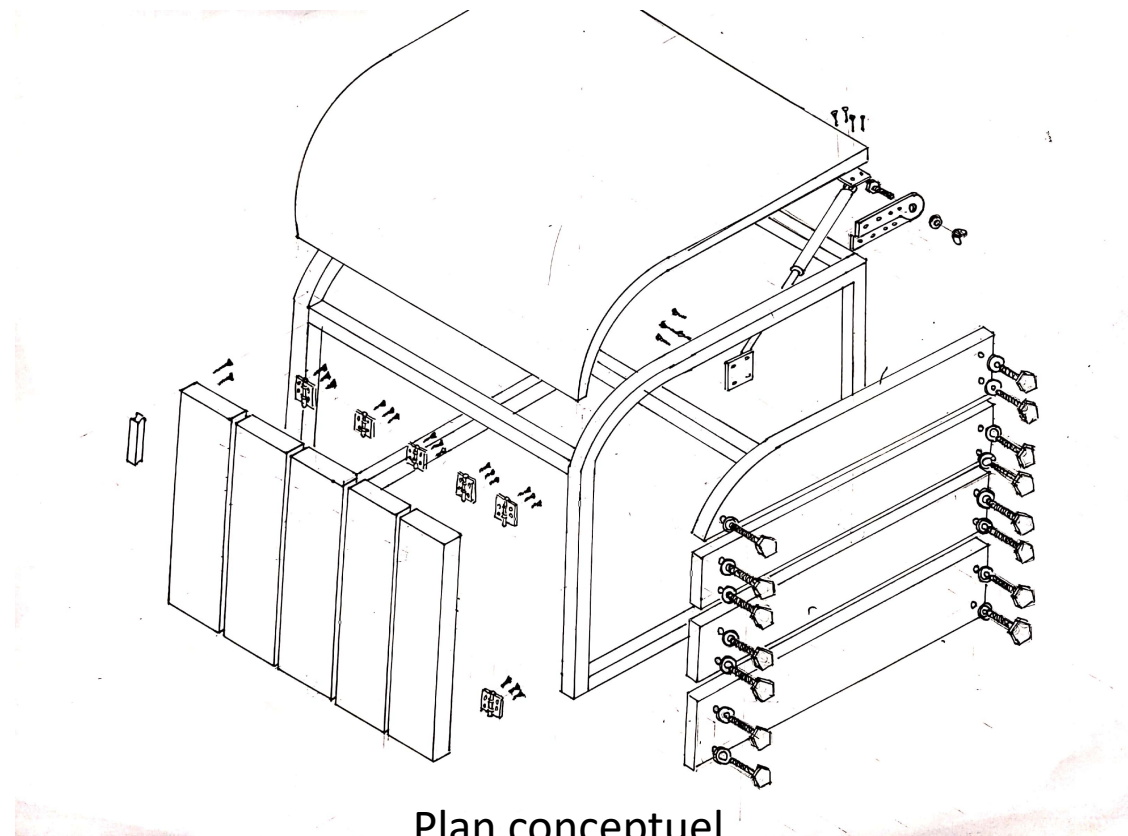

Prototype 1

Groupe FC14

Agenda

Description problème
de conception

Prototype 1

Modifications à
envisager

Problème de conception

- Besoin de camoufler les poubelles pour qu'elles se fondent dans le paysage de manière facile à bouger, accessible pour les employés, et sécuritaire pour tous en étant durable et respectueux de l'environnement.

Idée préliminaire

Plan conceptuel

Premier plan,
schéma du cache
poubelle

Le cache poubelle

Le cache poubelle
en perspective

Cache poubelle
couvercle ouvert, vu sur
les pistons

Cache poubelle,
illustrant comment la
poubelle serait retirée

Cache poubelle,
couvercle et porte
ouverte

Modifications à faire

- Côtés du cache poubelle carrés et non en courbe
 - Couvercle plus en forme d'arche
 - Porte plus haute pour faciliter la sortie de la poubelle
 - Ajout de roulettes
-