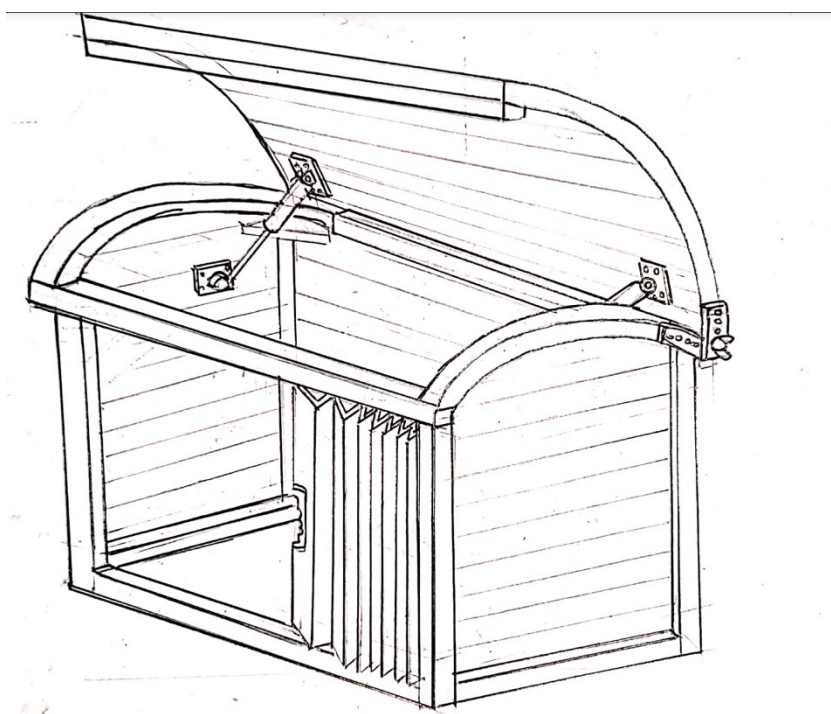

Prototype 1

Groupe FC14

Agenda

Description problème
de conception

Prototype 1

Modifications à
envisager

Problème de conception

- Besoin de camoufler les poubelles pour qu'elles se fondent dans le paysage de manière facile à bouger, accessible pour les employés, et sécuritaire pour tous en étant durable et respectueux de l'environnement.

Idée préliminaire

Plan conceptuel

Premier plan,
schéma du cache
poubelle

Le cache poubelle

Le cache poubelle
en perspective

Cache poubelle
couvercle ouvert, vu sur
les pistons

Cache poubelle,
illustrant comment la
poubelle serait retirée

Cache poubelle,
couvercle et porte
ouverte

Modifications à faire

- Côtés du cache poubelle carrés et non en courbe
 - Couvercle plus en forme d'arche
 - Porte plus haute pour faciliter la sortie de la poubelle
 - Ajout de roulettes
-